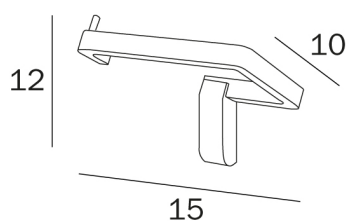

AVENUE

design Studio Inda

COD A57250

Portarotolo

DISEGNO TECNICO

FINITURE

DL Cromato / Smoke

CA Cromato / Miel