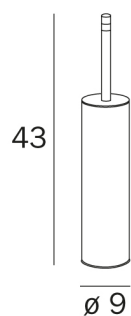

AVENUE

design Studio Inda

COD A57140

Portascopino da parete/terra

DISEGNO TECNICO

FINITURE

DL Cromato / Smoke

CA Cromato / Miel