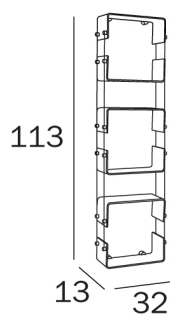

AVENUE

design Studio Inda

COD A5783B

Mensola portaogetti

DISEGNO TECNICO

FINITURE

DL Cromato / Smoke

CA Cromato / Miel