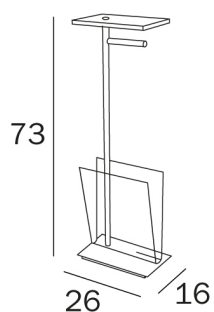

AVENUE

design Studio Inda

COD A57850

Piantana con portarotolo e
portariviste

DISEGNO TECNICO

FINITURE

DL Cromato / Smoke

CA Cromato / Miel