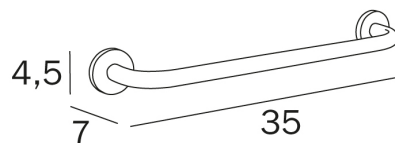

tel. +39 0363 38061
fax. +39 0363 070035
Administration +39 0363 740103

www.inda.net
info@inda.net

 **inda**[®]

ONE

design Matteo Thun e Antonio Rodriguez

COD A2490A

Portasalviette
Interasse 30 cm

COD A2490B

Portasalviette
Interasse 45 cm

COD A2490C

Portasalviette
Interasse 60 cm

COD A2490D

Portasalviette
Interasse 80 cm