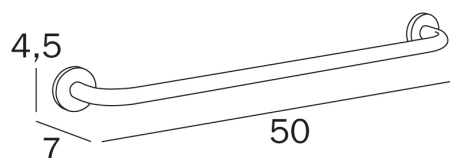

tel. +39 0363 38061
fax. +39 0363 070035
Administration +39 0363 740103

www.inda.net
info@inda.net

 **inda**[®]

ONE

design Matteo Thun e Antonio Rodriguez

COD A2490A

Portasalviette
Interasse 30 cm

COD A2490B

Portasalviette
Interasse 45 cm

COD A2490C

Portasalviette
Interasse 60 cm

COD A2490D

Portasalviette
Interasse 80 cm