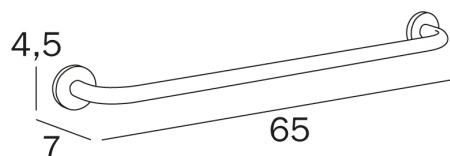

tel. +39 0363 38061
fax. +39 0363 070035
Administration +39 0363 740103

www.inda.net
info@inda.net

 **inda**[®]

ONE

design Matteo Thun e Antonio Rodriguez

COD A2490A

Portasalviette
Interasse 30 cm

COD A2490B

Portasalviette
Interasse 45 cm

COD A2490C

Portasalviette
Interasse 60 cm

COD A2490D

Portasalviette
Interasse 80 cm