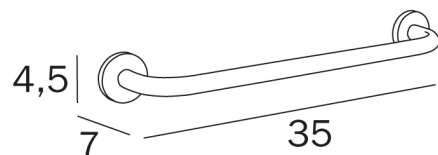

ONE

design Matteo Thun e Antonio Rodriguez

COD A2490A

Portasalviette

DISEGNO TECNICO

FINITURE  **CR Cromato**

VARIANTI

INDA srl
Operational Headquarters
Via dell'Industria, 41
I-24040 Pagazzano (BG)

tel. +39 0363 38061
fax. +39 0363 070035
Administration +39 0363 740103

www.inda.net
info@inda.net

 **inda**[®]

ONE

design Matteo Thun e Antonio Rodriguez

COD A2490A

Portasalviette
Interasse 30 cm

COD A2490B