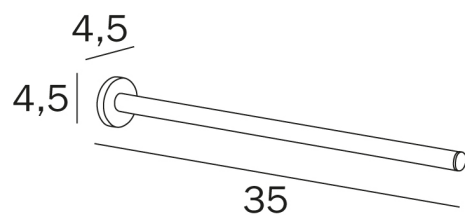

ONE

design Matteo Thun e Antonio Rodriguez

COD A2415A

Portasalviette

**DISEGNO
TECNICO**

FINITURE

CR Cromato