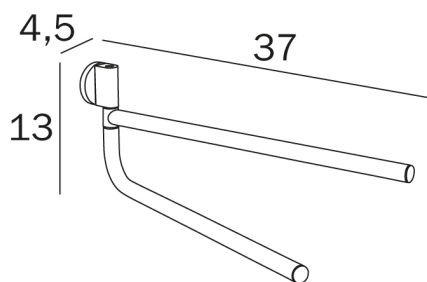

ONE

design Matteo Thun e Antonio Rodriguez

COD A2415B

Portasalviette a doppio snodo

**DISEGNO
TECNICO**

FINITURE

CR Cromato