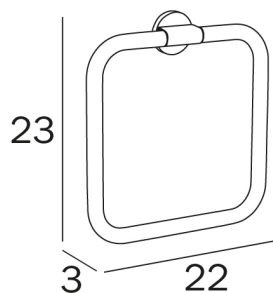

ONE

design Matteo Thun e Antonio Rodriguez

COD A2416A

Portasalviette ad anello

**DISEGNO
TECNICO**

FINITURE

CR Cromato