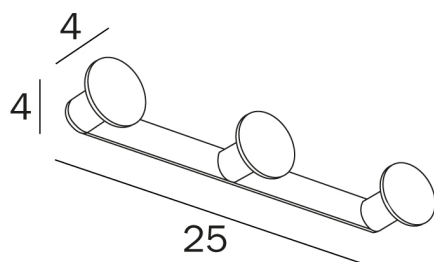

ONE

design Matteo Thun e Antonio Rodriguez

COD AV120C

Appendiabiti triplo

**DISEGNO
TECNICO**

FINITURE

CR Cromato

ONE