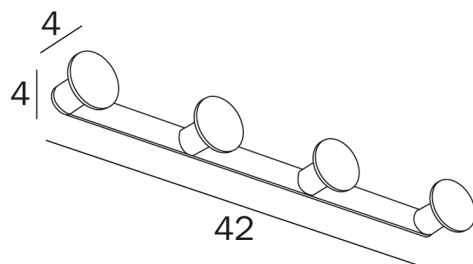

# ONE

design Matteo Thun e Antonio Rodriguez

**COD AV120D**

Appendiabiti quadruplo

---

**DISEGNO  
TECNICO**

---

**FINITURE**