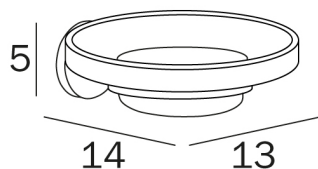

ONE

design Matteo Thun e Antonio Rodriguez

COD A24110

Portasapone a parete con bacinella
in vetro extrachiaro trasparente

DISEGNO TECNICO

FINITURE

CR Cromato

VETRI