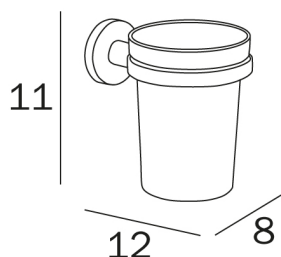

ONE

design Matteo Thun e Antonio Rodriguez

COD A2410A

Portabicchiere a parete con
bicchiere in vetro extrachiaro
trasparente

DISEGNO TECNICO

FINITURE

CR Cromato

VETRI