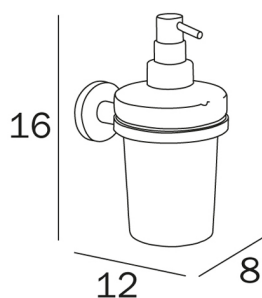

DISEGNO TECNICO

FINITURE

CR Cromato

VETRI

03 Vetro extrachiaro trasparente