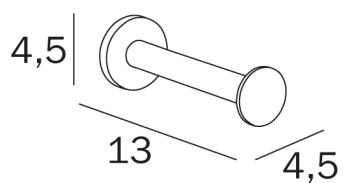

# ONE

design Matteo Thun e Antonio Rodriguez

**COD A24280**

Portarotolo di scorta

---

**DISEGNO  
TECNICO**

---

**FINITURE**