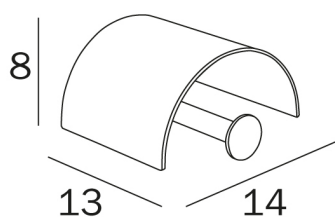

ONE

design Matteo Thun e Antonio Rodriguez

COD A24260

Portarotolo con coperchio

**DISEGNO
TECNICO**

FINITURE

CR Cromato