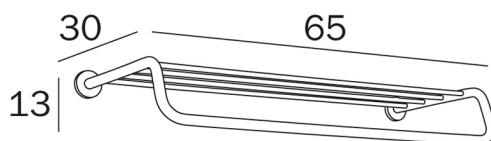

ONE

design Matteo Thun e Antonio Rodriguez

COD A24680

Portateli, interasse 60 cm

DISEGNO TECNICO

FINITURE

CR Cromato