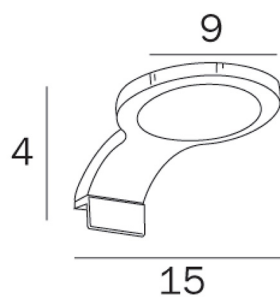

ONE

COD AV0L2E

Lampada a bordo specchio

**DISEGNO
TECNICO**

FINITURE

CR Cromato

ONE

TECNOLOGIE