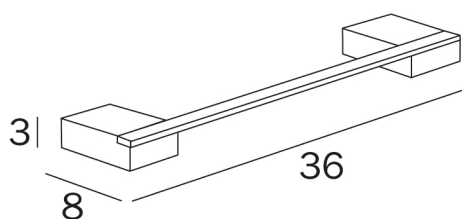

COD A3318A

Portasalviette

DISEGNO TECNICO

FINITURE  **CR Cromato**

VARIANTI

LOGIC

design Paolo Salvadè

COD A3318A
Portasalviette
Interasse 30 cm

COD A3318B
Portasalviette
Interasse 45 cm

COD A3318C
Portasalviette
Interasse 60 cm