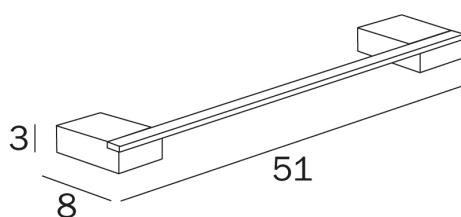

COD A3318A

Portasalviette

DISEGNO TECNICO

FINITURE  **CR Cromato**

VARIANTI

LOGIC

design Paolo Salvadè

COD A3318A
Portasalviette
Interasse 30 cm

COD A3318B
Portasalviette
Interasse 45 cm

COD A3318C
Portasalviette
Interasse 60 cm