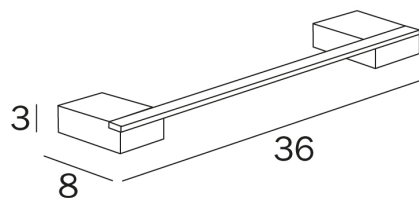

COD A3318A

Portasalviette

DISEGNO TECNICO

FINITURE  **CR Cromato**

VARIANTI

LOGIC

design Paolo Salvadè

COD A3318A
Portasalviette
Interasse 30 cm

COD A3318B
Portasalviette
Interasse 45 cm

COD A3318C
Portasalviette
Interasse 60 cm