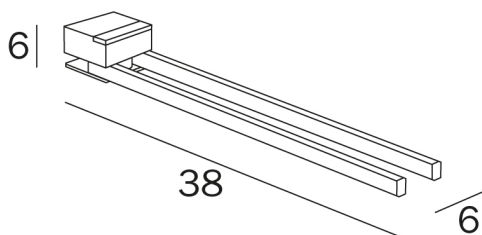

LOGIC
design Paolo Salvadè

COD A33150

Portasalviette doppio a snodo

**DISEGNO
TECNICO**

FINITURE

CR Cromato