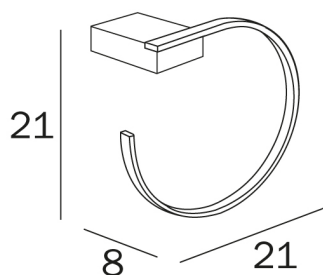

COD A33160

Portasalviette ad anello

DISEGNO TECNICO

FINITURE

CR Cromato