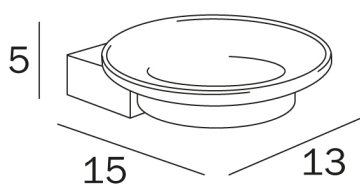

DISEGNO TECNICO

FINITURE **CR Cromato**

VETRI **21 Vetro satinato**

RICAMBI