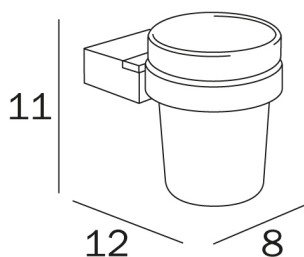

COD A33100

Portabicchiere a parete con
bicchiere in vetro satinato

DISEGNO TECNICO

FINITURE  **CR Cromato**

VETRI  **21 Vetro satinato**

RICAMBI

LOGIC

design Paolo Salvadè