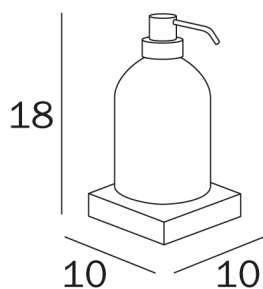

DISEGNO TECNICO

FINITURE **CR Cromato**

VETRI **21 Vetro satinato**