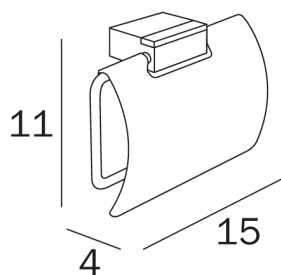

**LOGIC**  
design Paolo Salvadè

**COD A3326B**

Portarotolo con coperchio

---

**DISEGNO  
TECNICO**

---

**FINITURE**

**CR Cromato**