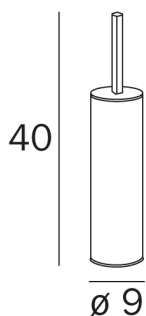

COD A3314Z

Portascopino da terra

DISEGNO TECNICO

FINITURE  **CR Cromato**

RICAMBI

COD R33140001

COD R38140023

LOGIC