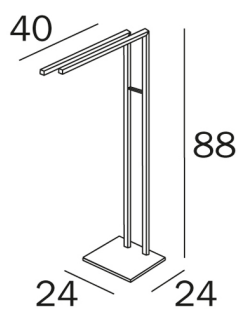

LOGIC

design Paolo Salvadè

COD A33850

Piantana con 2 portasalviette

DISEGNO TECNICO

FINITURE

CR Cromato