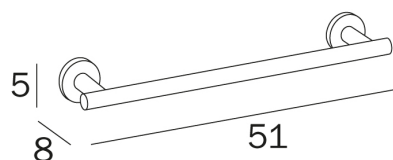

## COD A4618E

Portasalviette

Interasse 26,5 cm

## COD A4618F

Portasalviette

Interasse 45,5 cm