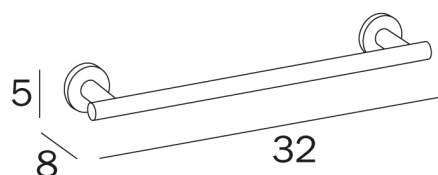

DISEGNO TECNICO

FINITURE **CR Cromato**

VARIANTI

INDA srl
Operational Headquarters
Via dell'Industria, 41
I-24040 Pagazzano (BG)

tel. +39 0363 38061
fax. +39 0363 070035
Administration +39 0363 740103

www.inda.net
info@inda.net

inda®