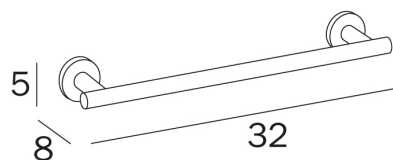

## COD A4618E

Portasalviette

Interasse 26,5 cm