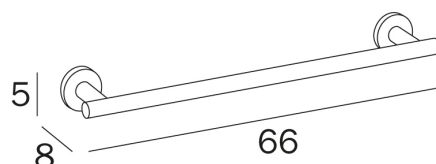

## COD A4618F

Portasalviette

Interasse 45,5 cm

## COD A4618G

Portasalviette

Interasse 60,5 cm