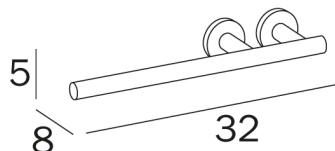

TOUCH

design Altakuota

COD A4618A

Portasalviette, interasse 7 cm

DISEGNO TECNICO

FINITURE

CR Cromato