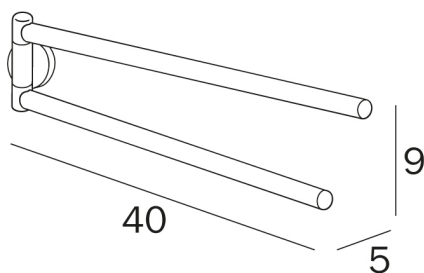

TOUCH

design Altakuota

COD A46150

Portasalviette doppio a snodo

DISEGNO TECNICO

FINITURE

CR Cromato