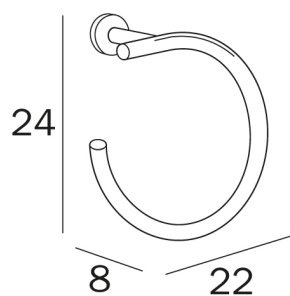

TOUCH

design Altakuota

COD A46160

Portasalviette ad anello

DISEGNO TECNICO

FINITURE  **CR Cromato**