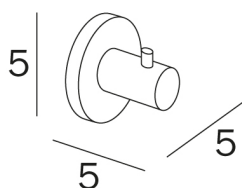

TOUCH

design Altakuota

COD A46200

Appendiabiti

DISEGNO TECNICO

FINITURE  **CR Cromato**