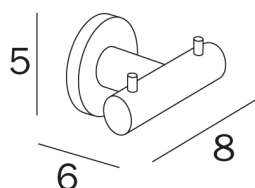

# TOUCH

design Altakuota

**COD A46210**

Appendiabiti doppio

---

## DISEGNO TECNICO

---