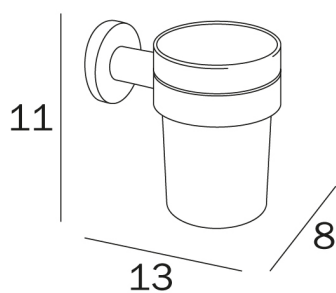

TOUCH

design Altakuota

COD A46100

Portabicchiere a parete con
bicchiere in vetro satinato

DISEGNO TECNICO

FINITURE  **CR Cromato**

VETRI  **21 Vetro satinato**

RICAMBI

TOUCH

design Altakuota

COD R46100