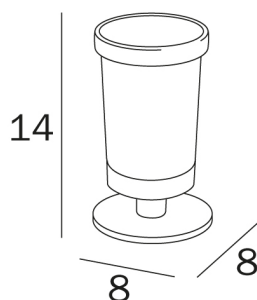

TOUCH

design Altakuota

COD A4610Z

Portabicchiere da appoggio con
bicchiere in vetro satinato

DISEGNO TECNICO

FINITURE  **CR Cromato**

VETRI  **21 Vetro satinato**

RICAMBI

TOUCH

design Altakuota

COD R46100