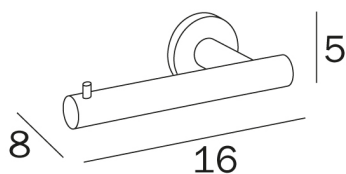

TOUCH

design Altakuota

COD A46250

Portarotolo

DISEGNO TECNICO

FINITURE

CR Cromato