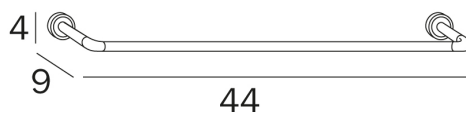

H2O

design Sergio Brioschi

COD A5918A

Portasalviette

DISEGNO TECNICO

FINITURE

CR Cromato

VARIANTI

H2O

design Sergio Brioschi

COD A5918A

Portasalviette
Interasse 40 cm

COD A5918B

Portasalviette
Interasse 60 cm

COD A5918C

Portasalviette
Interasse 80 cm