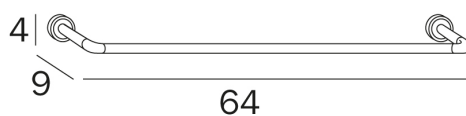

H2O

design Sergio Brioschi

COD A5918A

Portasalviette

DISEGNO TECNICO

FINITURE

CR Cromato

VARIANTI

H2O

design Sergio Brioschi

COD A5918A

Portasalviette
Interasse 40 cm

COD A5918B

Portasalviette
Interasse 60 cm

COD A5918C

Portasalviette
Interasse 80 cm