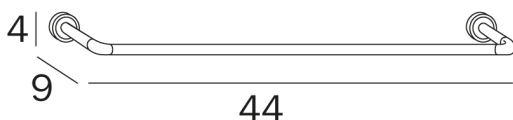

H2O

design Sergio Brioschi

COD A5918A

Portasalviette

DISEGNO TECNICO

FINITURE

CR Cromato

VARIANTI

H2O

design Sergio Brioschi

COD A5918A

Portasalviette
Interasse 40 cm

COD A5918B

Portasalviette
Interasse 60 cm

COD A5918C

Portasalviette
Interasse 80 cm