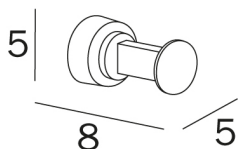

H2O

design Sergio Brioschi

COD A12200

Appendiabiti

**DISEGNO
TECNICO**

FINITURE

CR Cromato