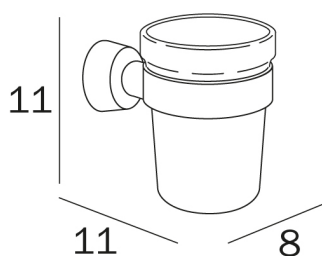

H2O

design Sergio Brioschi

COD A12100

Portabicchiere a parete con
bicchiere in vetro satinato

DISEGNO TECNICO

FINITURE

CR Cromato

VETRI