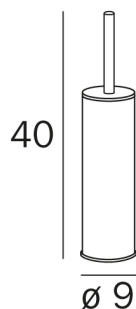

COD AV014A

Portascopino da parete/terra con
scovolo di ricambio bianco incluso

DISEGNO TECNICO

FINITURE

CR Cromato

H2O

design Studio Inda

TECNOLOGIE