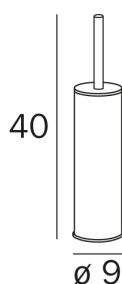

H2O

design Studio Inda

TECNOLOGIE

VARIANTI

COD AV014A

Portascopino da parete/terra con
scovolo di ricambio bianco incluso
Scovolo di ricambio Bianco