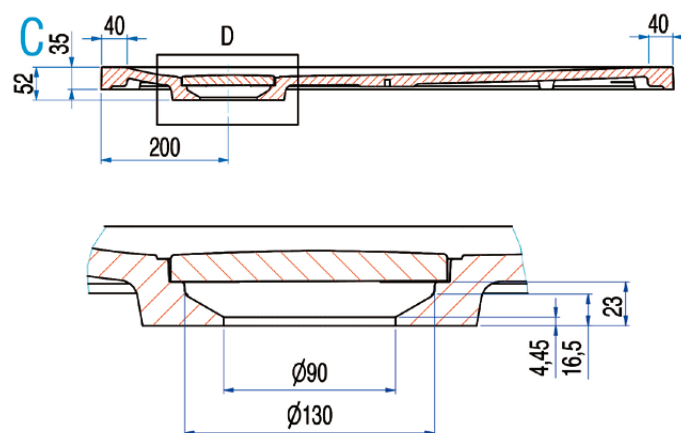

Piatto doccia quadrato o rettangolare in STONE

Materiale: **Stone**, altezza 3,5 cm.  
 Incasso a muro massimo 2 cm.  
 Tubo di scarico universale in dotazione.  
**Piletta di scarico in dotazione: (KS3000)**

**COLORI:**

- R01** bianco
- R06** nero

Articolo	C [cm]	BxA [cm]	Peso [kg]	R01-R06
<b>D3372</b>	3,5	70x100	28	
<b>D3373</b>	3,5	70x120	32	
<b>D3380</b>	3,5	80x80	26	
<b>D3381</b>	3,5	80x100	33	
<b>D3382</b>	3,5	80x120	36	
<b>D3383</b>	3,5	80x140	43	
<b>D3384</b>	3,5	80x160	51	
<b>D3390</b>	3,5	90x90	32	
<b>D3391</b>	3,5	90x120	42	
<b>D3392</b>	3,5	90x140	49	

**STONE** incassato in appoggio a pavimento

H= 3,5 cm.  
S= 12 cm.

**STONE** incassato a filo pavimento

H= 3,5 cm.  
S= 12 cm.

Miscela sabbia/cemento

Massetto/pavimento

Fasce	Tempi di consegna
A	1-2 settimane
B	3 settimane
C	4-5 settimane