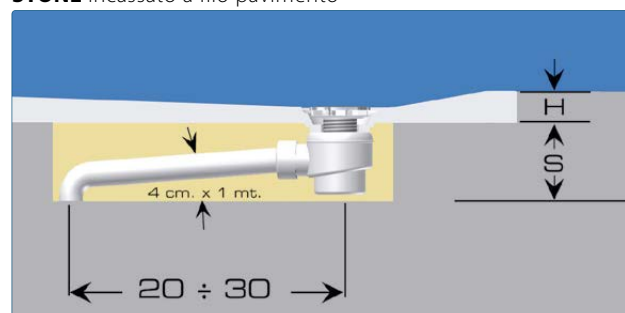

Piatto doccia quadrato o rettangolare in STONE

Materiale: **Stone**, altezza 3,5 cm.  
 Incasso a muro massimo 2 cm.  
 Tubo di scarico universale in dotazione.  
**Piletta di scarico in dotazione: (KS3000)**

**COLORI:**

- R01** bianco
- R06** nero

Articolo	C [cm]	BxA [cm]	Peso [kg]	R01-R06
<b>D3372</b>	3,5	70x100	28	
<b>D3373</b>	3,5	70x120	32	
<b>D3380</b>	3,5	80x80	26	
<b>D3381</b>	3,5	80x100	33	
<b>D3382</b>	3,5	80x120	36	
<b>D3383</b>	3,5	80x140	43	
<b>D3384</b>	3,5	80x160	51	
<b>D3390</b>	3,5	90x90	32	
<b>D3391</b>	3,5	90x120	42	
<b>D3392</b>	3,5	90x140	49	

**STONE** incassato in appoggio a pavimento

H= 3,5 cm.  
S= 12 cm.

**STONE** incassato a filo pavimento

H= 3,5 cm.  
S= 12 cm.

Miscela sabbia/cemento

Massetto/pavimento

Fasce	Tempi di consegna
A	1-2 settimane
B	3 settimane
C	4-5 settimane