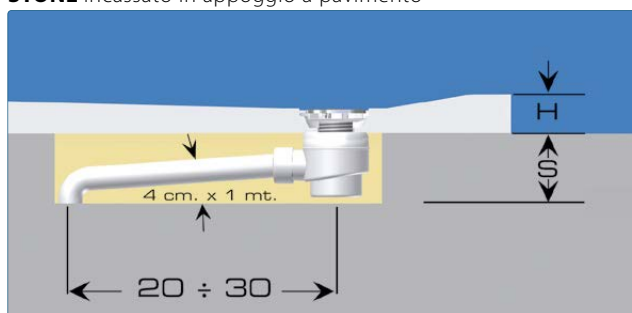

Piatto doccia quadrato o rettangolare in STONE

Materiale: **Stone**, altezza 3,5 cm.  
 Incasso a muro massimo 2 cm.  
 Tubo di scarico universale in dotazione.  
**Piletta di scarico in dotazione: (KS3000)**

**COLORI:**

- R01** bianco
- R06** nero

Articolo	C [cm]	BxA [cm]	Peso [kg]	R01-R06
<b>D3372</b>	3,5	70x100	28	
<b>D3373</b>	3,5	70x120	32	
<b>D3380</b>	3,5	80x80	26	
<b>D3381</b>	3,5	80x100	33	
<b>D3382</b>	3,5	80x120	36	
<b>D3383</b>	3,5	80x140	43	
<b>D3384</b>	3,5	80x160	51	
<b>D3390</b>	3,5	90x90	32	
<b>D3391</b>	3,5	90x120	42	
<b>D3392</b>	3,5	90x140	49	

**STONE** incassato in appoggio a pavimento

H= 3,5 cm.  
S= 12 cm.

**STONE** incassato a filo pavimento

H= 3,5 cm.  
S= 12 cm.

Miscela sabbia/cemento

Massetto/pavimento

Fasce	Tempi di consegna
A	1-2 settimane
B	3 settimane
C	4-5 settimane