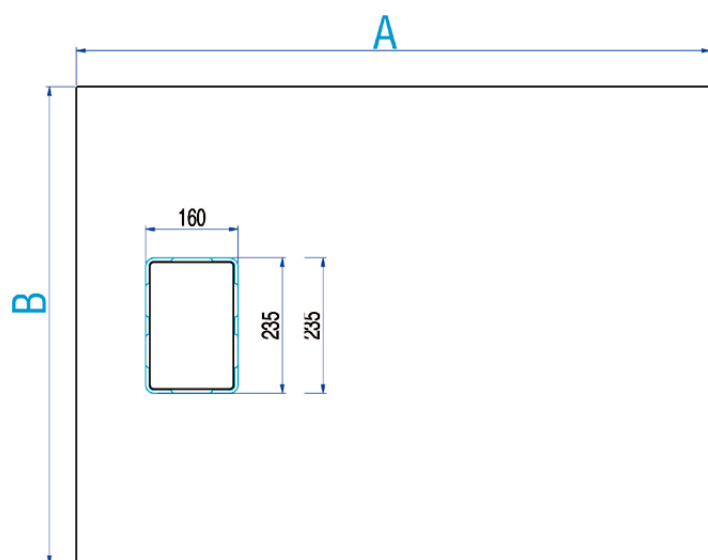

Piatto doccia quadrato o rettangolare in STONE

Materiale: **Stone**, altezza 3,5 cm.  
 Incasso a muro massimo 2 cm.  
 Tubo di scarico universale in dotazione.  
**Piletta di scarico in dotazione: (KS3000)**

**COLORI:**

- R01** bianco
- R06** nero

Articolo	C [cm]	BxA [cm]	Peso [kg]	R01-R06
<b>D3372</b>	3,5	70x100	28	
<b>D3373</b>	3,5	70x120	32	
<b>D3380</b>	3,5	80x80	26	
<b>D3381</b>	3,5	80x100	33	
<b>D3382</b>	3,5	80x120	36	
<b>D3383</b>	3,5	80x140	43	
<b>D3384</b>	3,5	80x160	51	
<b>D3390</b>	3,5	90x90	32	
<b>D3391</b>	3,5	90x120	42	
<b>D3392</b>	3,5	90x140	49	

**STONE** incassato in appoggio a pavimento

H= 3,5 cm.  
S= 12 cm.

**STONE** incassato a filo pavimento

H= 3,5 cm.  
S= 12 cm.

Miscela sabbia/cemento

Massetto/pavimento

Fasce	Tempi di consegna
A	1-2 settimane
B	3 settimane
C	4-5 settimane