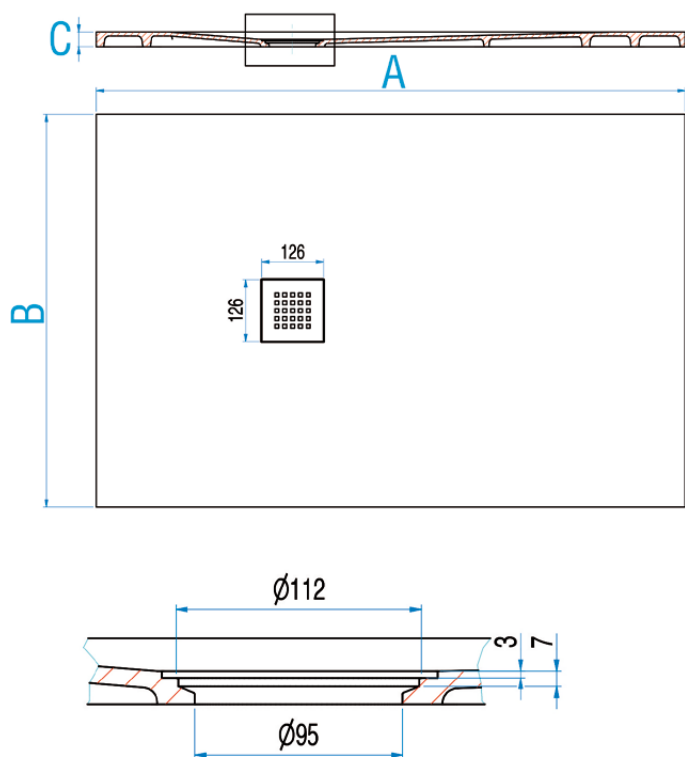

Piatto doccia quadrato o rettangolare in STONEFIT

Superficie: R= effetto Goffrato.
 Materiale: **STONEFIT**, altezza 3 cm
 Incasso a muro massimo 2 cm
 Tubo di scarico universale in dotazione.
Piletta di scarico in dotazione: (KS3000)

COLORI:

- R01** bianco
- R06** nero
- R08** sabbia
- R10** artic
- R17** grigio
- R19** tortora

Articolo	B [cm]	C [cm]	A [cm]	Peso [kg]
DS3680	80	3	80 ÷ 100	19 ÷ 14
			101 ÷ 120	24 ÷ 29
			121 ÷ 140	29 ÷ 34
			141 ÷ 160	34 ÷ 39
			161 ÷ 180	39 ÷ 43

Installazione: 1/2 persone

PRODOTTI SPECIALI

Misura B: min 75 cm. - max 79 cm.

Richiedere preventivo allegando disegno e misure precise: l'Ufficio Clienti potrà dare conferma della fattibilità dell'articolo richiesto, anche per soluzioni diverse da quelle riportate nella tabella. È necessaria la conferma dell'ordine per iscritto.

In caso di annullamento dopo l'accettazione sarà addebitato il costo totale dell'ordine.

Misura B: min 75 - max 79 cm.

Prezzo standard di riferimento

STONEFIT incassato in appoggio a pavimento

STONEFIT incassato a filo pavimento