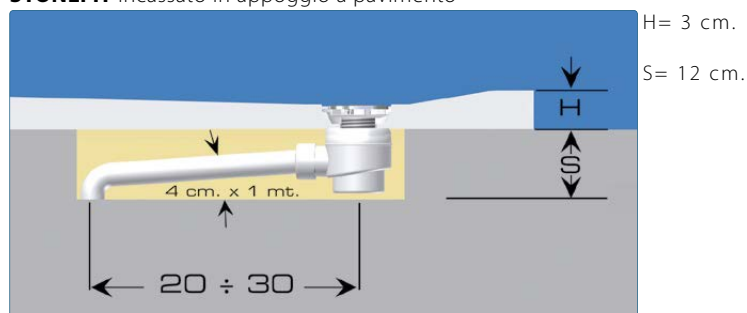

Piatto doccia quadrato o rettangolare in STONEFIT

Superficie: R= effetto Goffrato.
 Materiale: **STONEFIT**, altezza 3 cm
 Incasso a muro massimo 2 cm
 Tubo di scarico universale in dotazione.
Piletta di scarico in dotazione: (KS3000)

Installazione: 1/2 persone

PRODOTTI SPECIALI

Misura B: min 75 cm. - max 79 cm.

Richiedere preventivo allegando disegno e misure precise: l'Ufficio Clienti potrà dare conferma della fattibilità dell'articolo richiesto, anche per soluzioni diverse da quelle riportate nella tabella. È necessaria la conferma dell'ordine per iscritto.

In caso di annullamento dopo l'accettazione sarà addebitato il costo totale dell'ordine.

Misura B: min 75 - max 79 cm.

Prezzo standard di riferimento

STONEFIT incassato in appoggio a pavimento

STONEFIT incassato a filo pavimento