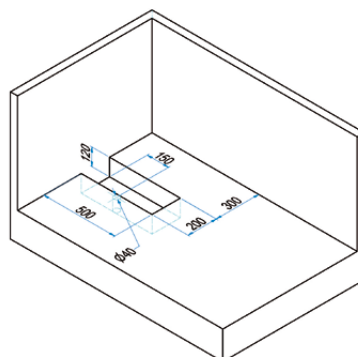

Piatto doccia quadrato o rettangolare in STONEFIT

Superficie: R= effetto Goffrato.
 Materiale: **STONEFIT**, altezza 3 cm
 Incasso a muro massimo 2 cm
 Tubo di scarico universale in dotazione.
Piletta di scarico in dotazione: (KS3000)

COLORI:

- R01** bianco
- R06** nero
- R08** sabbia
- R10** artic
- R17** grigio
- R19** tortora

Articolo	B [cm]	C [cm]	A [cm]	Peso [kg]
DS3680	80	3	80 ÷ 100	19 ÷ 14
			101 ÷ 120	24 ÷ 29
			121 ÷ 140	29 ÷ 34
			141 ÷ 160	34 ÷ 39
			161 ÷ 180	39 ÷ 43

Installazione: 1/2 persone

PRODOTTI SPECIALI

Misura B: min 75 cm. - max 79 cm.

Richiedere preventivo allegando disegno e misure precise: l'Ufficio Clienti potrà dare conferma della fattibilità dell'articolo richiesto, anche per soluzioni diverse da quelle riportate nella tabella. È necessaria la conferma dell'ordine per iscritto.

In caso di annullamento dopo l'accettazione sarà addebitato il costo totale dell'ordine.

Misura B: min 75 - max 79 cm.

Prezzo standard di riferimento

STONEFIT incassato in appoggio a pavimento

STONEFIT incassato a filo pavimento