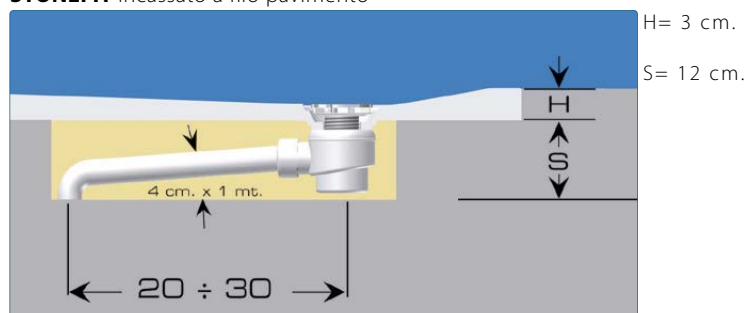

Piatto doccia quadrato o rettangolare in STONEFIT

Superficie: R= effetto Goffrato.
 Materiale: **STONEFIT**, altezza 3 cm
 Incasso a muro massimo 2 cm
 Tubo di scarico universale in dotazione.
Piletta di scarico in dotazione: (KS3000)

Installazione: 1/2 persone

PRODOTTI SPECIALI

Misura B: min 75 cm. - max 79 cm.

Richiedere preventivo allegando disegno e misure precise: l'Ufficio Clienti potrà dare conferma della fattibilità dell'articolo richiesto, anche per soluzioni diverse da quelle riportate nella tabella. È necessaria la conferma dell'ordine per iscritto.

In caso di annullamento dopo l'accettazione sarà addebitato il costo totale dell'ordine.

Misura B: min 75 - max 79 cm.

Prezzo standard di riferimento

STONEFIT incassato in appoggio a pavimento

STONEFIT incassato a filo pavimento