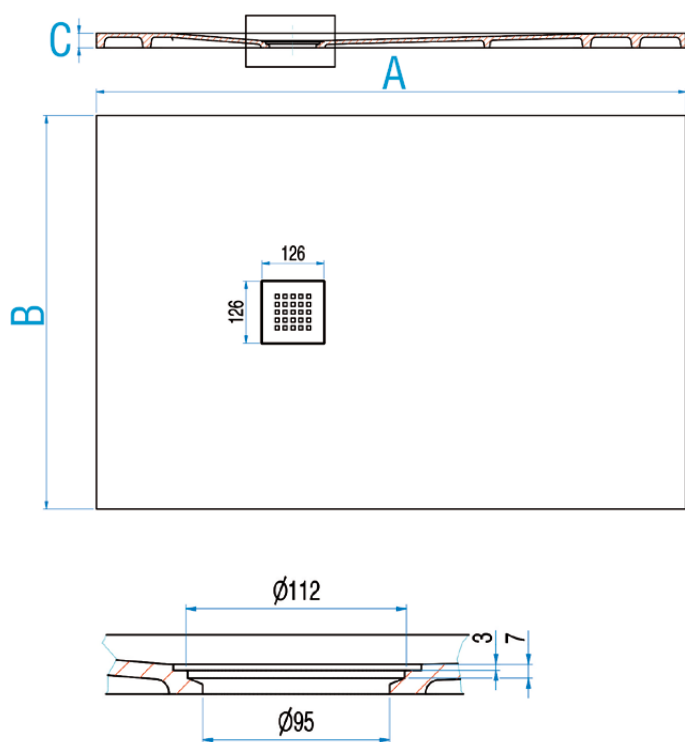

Piatto doccia quadrato o rettangolare in STONEFIT

Superficie: R= effetto Goffrato.
 Materiale: **STONEFIT**, altezza 3 cm
 Incasso a muro massimo 2 cm
 Tubo di scarico universale in dotazione.
Piletta di scarico in dotazione: (KS3000)

COLORI:

- R01** bianco
- R06** nero
- R08** sabbia
- R10** artic
- R17** grigio
- R19** tortora

Articolo	B [cm]	C [cm]	A [cm]	Peso [kg]
DS3690	90	3	90 ÷ 100	24 ÷ 27
			101 ÷ 120	27 ÷ 32
			121 ÷ 140	32 ÷ 38
			141 ÷ 160	38 ÷ 43
			161 ÷ 180	43 ÷ 49

Installazione: 1/2 persone

PRODOTTI SPECIALI

Misura B: min 85 cm. - max 89 cm.

Richiedere preventivo allegando disegno e misure precise: l'Ufficio Clienti potrà dare conferma della fattibilità dell'articolo richiesto, anche per soluzioni diverse da quelle riportate nella tabella. È necessaria la conferma dell'ordine per iscritto.

In caso di annullamento dopo l'accettazione sarà addebitato il costo totale dell'ordine.

Misura B: min 85 - max 89 cm.

Prezzo standard di riferimento

STONEFIT incassato in appoggio a pavimento

H= 3 cm.
S= 12 cm.