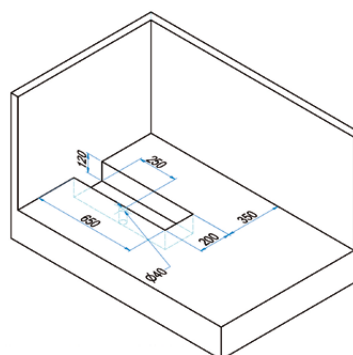

Piatto doccia quadrato o rettangolare in STONEFIT

Superficie: R= effetto Goffrato.
 Materiale: **STONEFIT**, altezza 3 cm
 Incasso a muro massimo 2 cm
 Tubo di scarico universale in dotazione.
Piletta di scarico in dotazione: (KS3000)

COLORI:

- R01** bianco
- R06** nero
- R08** sabbia
- R10** artic
- R17** grigio
- R19** tortora

Articolo	B [cm]	C [cm]	A [cm]	Peso [kg]
DS3690	90	3	90 ÷ 100	24 ÷ 27
			101 ÷ 120	27 ÷ 32
			121 ÷ 140	32 ÷ 38
			141 ÷ 160	38 ÷ 43
			161 ÷ 180	43 ÷ 49

Installazione: 1/2 persone

PRODOTTI SPECIALI

Misura B: min 85 cm. - max 89 cm.

Richiedere preventivo allegando disegno e misure precise: l'Ufficio Clienti potrà dare conferma della fattibilità dell'articolo richiesto, anche per soluzioni diverse da quelle riportate nella tabella. È necessaria la conferma dell'ordine per iscritto.

In caso di annullamento dopo l'accettazione sarà addebitato il costo totale dell'ordine.

Misura B: min 85 - max 89 cm.

Prezzo standard di riferimento

STONEFIT incassato in appoggio a pavimento

H= 3 cm.
S= 12 cm.