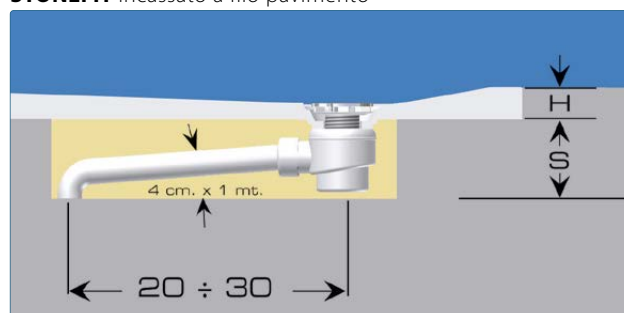

Piatto doccia quadrato o rettangolare in STONEFIT

Superficie: R= effetto Goffrato.
 Materiale: **STONEFIT**, altezza 3 cm
 Incasso a muro massimo 2 cm
 Tubo di scarico universale in dotazione.
Piletta di scarico in dotazione: (KS3000)

Installazione: 1/2 persone

PRODOTTI SPECIALI

Misura B: min 85 cm. - max 89 cm.

Richiedere preventivo allegando disegno e misure precise: l'Ufficio Clienti potrà dare conferma della fattibilità dell'articolo richiesto, anche per soluzioni diverse da quelle riportate nella tabella. È necessaria la conferma dell'ordine per iscritto.

In caso di annullamento dopo l'accettazione sarà addebitato il costo totale dell'ordine.

Misura B: min 85 - max 89 cm.

Prezzo standard di riferimento

STONEFIT incassato in appoggio a pavimento

H= 3 cm.
S= 12 cm.

STONEFIT incassato a filo pavimento

H= 3 cm.
S= 12 cm.

Miscela sabbia/cemento

Massetto/pavimento

Fasce	Tempi di consegna
A	1-2 settimane
B	3 settimane
C	4-5 settimane