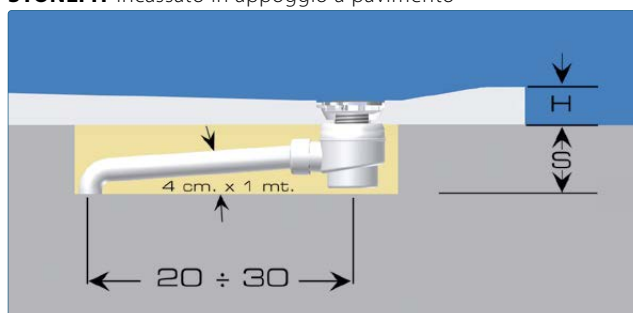

Piatto doccia quadrato o rettangolare in STONEFIT

Superficie: R= effetto Goffrato.
 Materiale: **STONEFIT**, altezza 3 cm
 Incasso a muro massimo 2 cm
 Tubo di scarico universale in dotazione.
Piletta di scarico in dotazione: (KS3000)

Installazione: 1/2 persone

PRODOTTI SPECIALI

Misura B: min 85 cm. - max 89 cm.

Richiedere preventivo allegando disegno e misure precise: l'Ufficio Clienti potrà dare conferma della fattibilità dell'articolo richiesto, anche per soluzioni diverse da quelle riportate nella tabella. È necessaria la conferma dell'ordine per iscritto.

In caso di annullamento dopo l'accettazione sarà addebitato il costo totale dell'ordine.

Misura B: min 85 - max 89 cm.

Prezzo standard di riferimento

STONEFIT incassato in appoggio a pavimento

H= 3 cm.
S= 12 cm.