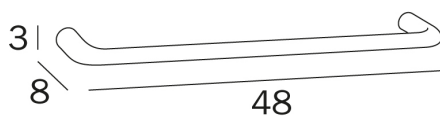

EGO

design Matteo Thun e Antonio Rodriguez

COD A1318A

Portasalviette

DISEGNO TECNICO

FINITURE

CR Cromato

VARIANTI

EGO

design Matteo Thun e Antonio Rodriguez

COD A1318A

Portasalviette
Interasse 30 cm

COD A1318B

Portasalviette
Interasse 45 cm

COD A1318C

Portasalviette
Interasse 60 cm