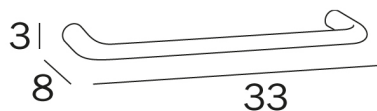

EGO

design Matteo Thun e Antonio Rodriguez

COD A1318A

Portasalviette

DISEGNO TECNICO

FINITURE

CR Cromato

VARIANTI

EGO

design Matteo Thun e Antonio Rodriguez

COD A1318A

Portasalviette
Interasse 30 cm

COD A1318B

Portasalviette
Interasse 45 cm

COD A1318C

Portasalviette
Interasse 60 cm