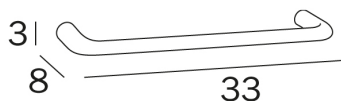

EGO

design Matteo Thun e Antonio Rodriguez

COD A1318A

Portasalviette

DISEGNO TECNICO

FINITURE

CR Cromato

VARIANTI

EGO

design Matteo Thun e Antonio Rodriguez

COD A1318A

Portasalviette
Interasse 30 cm

COD A1318B

Portasalviette
Interasse 45 cm

COD A1318C

Portasalviette
Interasse 60 cm