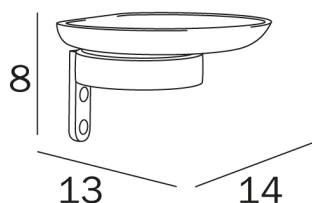

EGO

design Matteo Thun e Antonio Rodriguez

COD A1311A

Portasapone a parete con bacinella
in vetro satinato

DISEGNO TECNICO

FINITURE

CR Cromato

VETRI