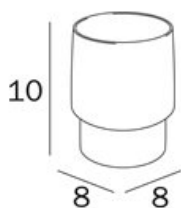

EGO

design Matteo Thun e Antonio Rodriguez

COD R00100007

COD R13000001