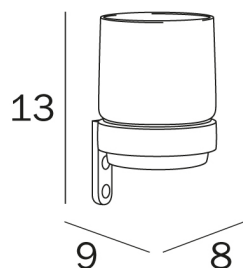

EGO

design Matteo Thun e Antonio Rodriguez

COD A1310A

Portabicchiere a parete con
bicchiere in vetro satinato

DISEGNO TECNICO

FINITURE

CR Cromato

VETRI