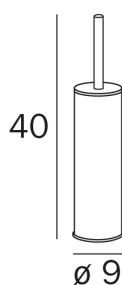

VARIANTI

COD AV014A

Portascopino da parete/terra con
scovolo di ricambio bianco incluso
Scovolo di ricambio Bianco

COD AV014B

Portascopino da parete/terra con
scovolo di ricambio grigio incluso
Scovolo di ricambio Grigio