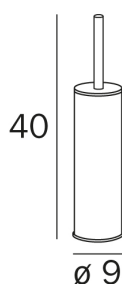

EGO

design Studio Inda

TECNOLOGIE

VARIANTI

COD AV014A

Portascopino da parete/terra con
scovolo di ricambio bianco incluso
Scovolo di ricambio Bianco