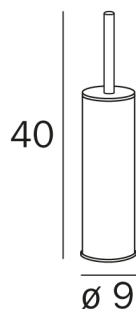

COD AV014A

Portascopino da parete/terra con
scovolo di ricambio bianco incluso

**DISEGNO
TECNICO**

FINITURE

CR Cromato

EGO

design Studio Inda

TECNOLOGIE