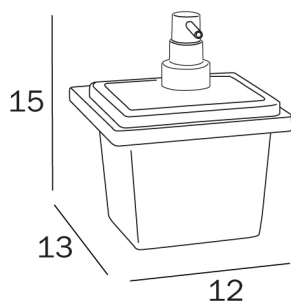

NEW EUROPE

design Studio Inda

COD A49120

Spandisapone a parete con
contenitore in vetro satinato,
erogatore in ottone cromato

DISEGNO TECNICO

FINITURE

CR Cromato

VETRI