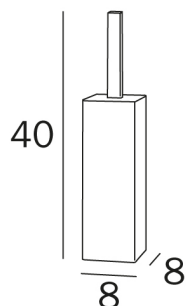

NEW EUROPE

design Studio Inda

COD AV114A

Portascopino da parete/terra

DISEGNO TECNICO

FINITURE

CR Cromato

NEW EUROPE