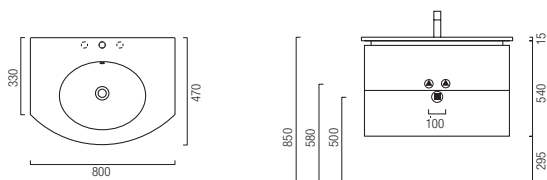

L 80 - H 54 - P 50

Profondità della vasca lavabo cm 13 | Depth of the bowl cm 13 | Pfondeur de la vasque cm 13 | Tiefe des Beckens cm 13 | Diepte van de waskom cm 13

L 100 - H 54 - P 50

Profondità della vasca lavabo cm 13 | Depth of the bowl cm 13 | Pfondeur de la vasque cm 13 | Tiefe des Beckens cm 13 | Diepte van de waskom cm 13

L 80 - H 54 - P 47

Profondità della vasca lavabo cm 12 | Depth of the bowl cm 12 | Pfondeur de la vasque cm 12 | Tiefe des Beckens cm 12 | Diepte van de waskom cm 12

L 100 - H 54 - P 47

Profondità della vasca lavabo cm 12 | Depth of the bowl cm 12 | Pfondeur de la vasque cm 12 | Tiefe des Beckens cm 12 | Diepte van de waskom cm 12