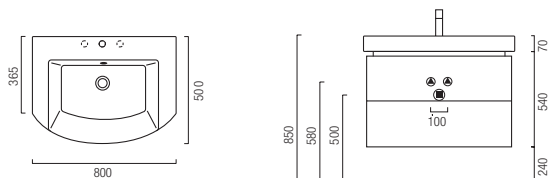

Moon is de nieuwe dimensie in de badkamerinrichting, die een plaats van design en dynamische, sobere, levendige stijl geworden is.

MOON | Schede tecniche con lavabo ceramica

| 80 | 100

Technical sheets with Ceramic Top | Fiches techniques avec Plan ceramique | Technische Zeichnungen mit Keramikbecken | Technische tekening met keramische wastafel

L 80 - H 54 - P 50

Profondità della vasca lavabo cm 13 | Depth of the bowl cm 13 | Pfondeur de la vasque cm 13 | Tiefe des Beckens cm 13 | Diepte van de waskom cm 13

L 100 - H 54 - P 50

Profondità della vasca lavabo cm 13 | Depth of the bowl cm 13 | Pfondeur de la vasque cm 13 | Tiefe des Beckens cm 13 | Diepte van de waskom cm 13