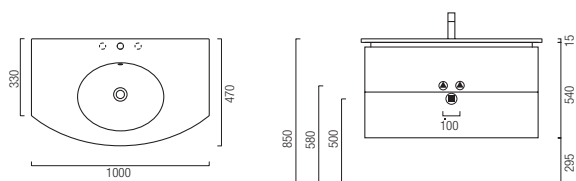

L 80 - H 54 - P 50

Profondità della vasca lavabo cm 13 | Depth of the bowl cm 13 | Pfondeur de la vasque cm 13 | Tiefe des Beckens cm 13 | Diepte van de waskom cm 13

L 100 - H 54 - P 50

Profondità della vasca lavabo cm 13 | Depth of the bowl cm 13 | Pfondeur de la vasque cm 13 | Tiefe des Beckens cm 13 | Diepte van de waskom cm 13

L 80 - H 54 - P 47

Profondità della vasca lavabo cm 12 | Depth of the bowl cm 12 | Pfondeur de la vasque cm 12 | Tiefe des Beckens cm 12 | Diepte van de waskom cm 12

L 100 - H 54 - P 47

Profondità della vasca lavabo cm 12 | Depth of the bowl cm 12 | Pfondeur de la vasque cm 12 | Tiefe des Beckens cm 12 | Diepte van de waskom cm 12