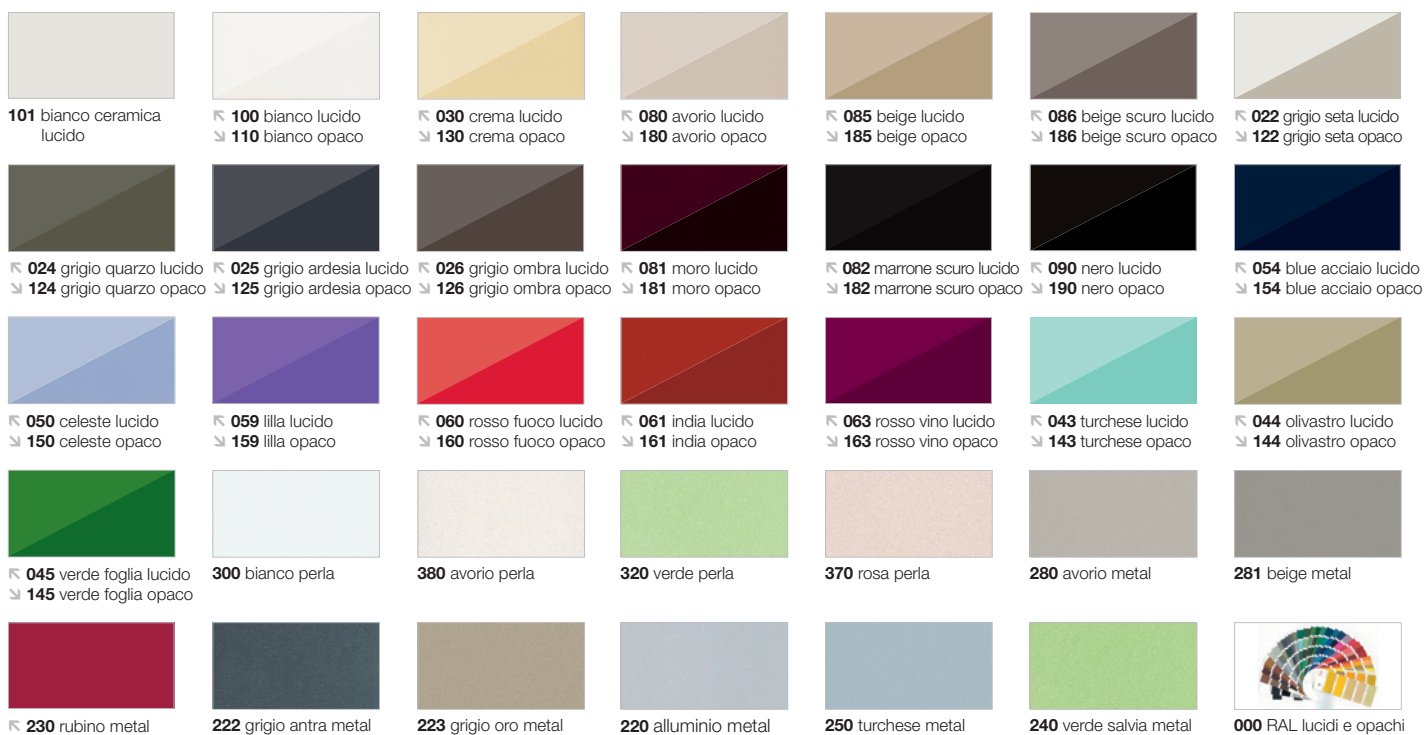

INTEGRALI+ | FINITURE | Arredi

Finiture **Legno** | Wood finishes | Finitions bois | Holz finishes | Hout afgewerkt

Finiture **Laccati Lucidi & Opachi, Perlati & Metallizzati** | Finishing glossy and matt lacquer colours, pearled and metal lacquer colours
 Finitions couleurs de laque brillant et mat, couleurs de laque perle et métallisé | Finishes: Hochglanz und matt lackiert, Perlfarben und metallic lackiert
 Afwerking in hoogglans en mat lak, parelmoer en metallic lak Afwerking in hoogglans en mat lak

Finiture **Tops B**

606 bianco ambra

721 bianco assoluto

610 rosa orione

613 girasole

615 Cameo

Finiture **Tops C**

507 bianco cristallino

708 turchese

709 zircono

711 serena gris

712 nero profondo

713 rosso stellato

714 azzurro stellato

715 blu stellato

716 verde stellato

717 marrone

718 marrone opaco
spacco di cava

719 nero opaco
spacco di cava

720 beige opaco
spacco di cava