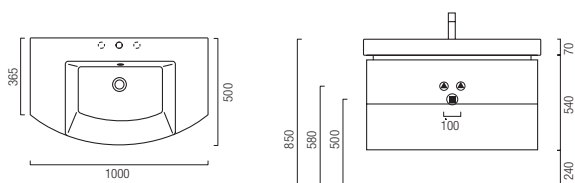

Moon is de nieuwe dimensie in de badkamerinrichting, die een plaats van design en dynamische, sobere, levendige stijl geworden is.

MOON | Schede tecniche con lavabo ceramica

| 80 | 100

Technical sheets with Ceramic Top | Fiches techniques avec Plan ceramique | Technische Zeichnungen mit Keramikbecken | Technische tekening met keramische wastafel

L 80 - H 54 - P 50

Profondità della vasca lavabo cm 13 | Depth of the bowl cm 13 | Pfondeur de la vasque cm 13 | Tiefe des Beckens cm 13 | Diepte van de waskom cm 13

L 100 - H 54 - P 50

Profondità della vasca lavabo cm 13 | Depth of the bowl cm 13 | Pfondeur de la vasque cm 13 | Tiefe des Beckens cm 13 | Diepte van de waskom cm 13