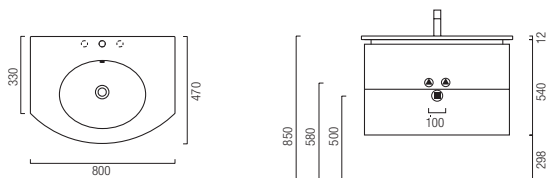

MOON | Schede tecniche con lavabo Astone

| 80 | 100

Technical sheets with Astone Top | Fiches techniques avec Plan Astone | Technische Zeichnungen mit Astone Top | Technische tekening met Astone Bladen

L 80 - H 54 - P 47

Profondità della vasca lavabo cm 12,5 | Depth of the bowl cm 12,5 | Pfondeur de la vasque cm 12,5 | Tiefe des Beckens cm 12,5 | Diepte van de waskom cm 12,5