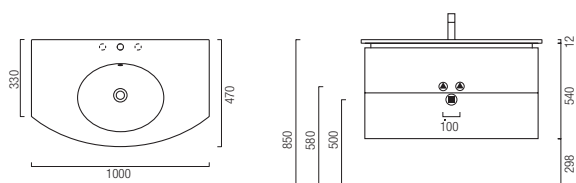

L 80 - H 54 - P 47

Profondità della vasca lavabo cm 12 | Depth of the bowl cm 12 | Pfondeur de la vasque cm 12 | Tiefe des Beckens cm 12 | Diepte van de waskom cm 12

L 100 - H 54 - P 47

Profondità della vasca lavabo cm 12 | Depth of the bowl cm 12 | Pfondeur de la vasque cm 12 | Tiefe des Beckens cm 12 | Diepte van de waskom cm 12

MOON | Schede tecniche con lavabo Astone

| 80 | 100

Technical sheets with Astone Top | Fiches techniques avec Plan Astone | Technische Zeichnungen mit Astone Top | Technische tekening met Astone Bladen

L 80 - H 54 - P 47

Profondità della vasca lavabo cm 12,5 | Depth of the bowl cm 12,5 | Pfondeur de la vasque cm 12,5 | Tiefe des Beckens cm 12,5 | Diepte van de waskom cm 12,5

L 100 - H 54 - P 47

Profondità della vasca lavabo cm 12,5 | Depth of the bowl cm 12,5 | Pfondeur de la vasque cm 12,5 | Tiefe des Beckens cm 12,5 | Diepte van de waskom cm 12,5