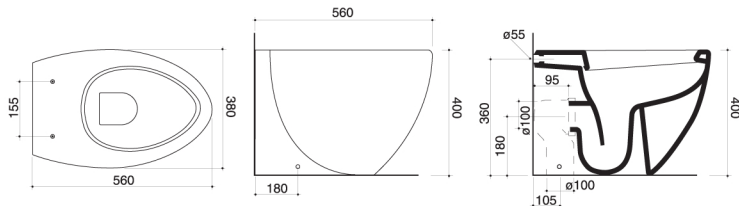

ART. 970

Vaso a terra
 Back to wall water closet
 Peso 23 Kg - Weight 23 Kg

- 970-S scarico "S"
 "S" trap
 970-P scarico "P"
 "P" trap

**ART. 973**

Bidet a terra
 Back to wall bidet
 Peso 19,3 Kg - Weight 19,3 Kg

- 973/1 1 foro per rubinetto
 1 hole
 973/3 3 fori per rubinetto
 3 holes